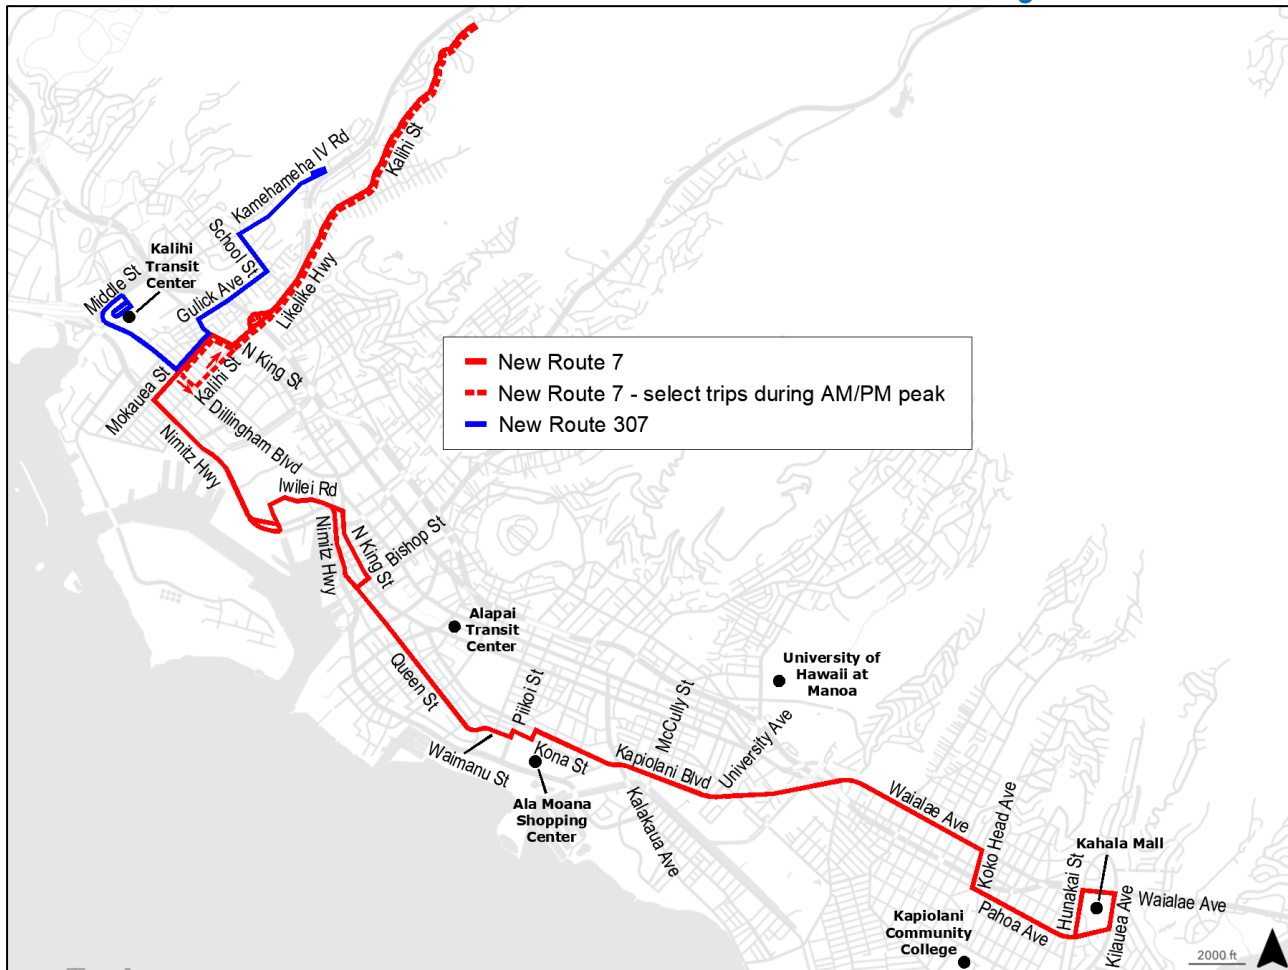

Itinigil na Rutang 9: Kapiolani Community College-Waialae Ave-
Kapiolani/Ala Moana-Hotel St-Dillingham-Nimitz-Radford Dr-Pearl Harbor

Mga opsyon sa serbisyo** sa Itinigil na Rutang 9:

- **Mga Rutang 2/2L:** Kapiolani Community College – 18th/Pahoa Ave
- **Bagong Rutang 7:** 18th/Pahoa Ave – Kaimuki Town/Waialae Ave – Kapiolani Blvd/Ala Moana Shop Ctr
- **Rutang 40:** Kapiolani Blvd/Ala Moana Shop Ctr – Downtown/Hotel St – Dillingham – Nimitz
- Nimitz – Radford Dr – Joint Base Pearl Harbor-Hickam (JBPHH)
 - Walang Serbisyo sa Valkenburg St & Center Dr
 - Radford Dr/NEX:
 - **Rutang 1L:** Kaimuki/Waialae Ave-Moiliili-Downtown-Kalihi-Salt Lake-Radford Dr-Aloha Stadium
 - JBPHH: **Rutang PH8** sa Aloha Stadium

Kalihi Valley – Kalihi – Iwilei – Downtown – Kakaako – Ala Moana – Moiliili – Kaimuki – Kahala Mall
(Kalihi St sa pagitan ng Dillingham Blvd-N King St: NU/ NH na katindihan ng serbisyo, patungong-mauka na direksyon lamang)

Bagong Rutang 307 ay magseserbisyo sa mga sumusunod na lugar:

Kamehameha IV Rd – Gulick Ave – School St – Kalihi Transit Ctr – Dillingham Blvd – Mokauea St

Para sa mga komentaryo/mga katanungan: kontakin ang DTS sa 808-768-8372 o thebusstop@honolulu.gov.
Para sa Impormasyon sa JNP iskedyul at ruta: www.thebus.org o tumawag sa 808-848-5555 (pindutin ang 2).