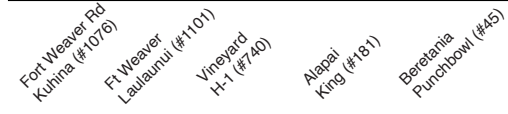

Route 91 Ewa Beach Express

Effective 12/1/24

A.M. Weekday: To Downtown

P.M. Weekday: To Ewa Beach

420a	438a	456a	507a	509a
440a	459a	517a	528a	530a
505a	529a	548a	559a	601a
525a	551a	613a	625a	627a
550a	618a	647a	700a	702a
610a	640a	710a	724a	726a
630a	700a	730a	747a	749a
650a	720a	749a	805a	807a
710a	738a	805a	819a	821a