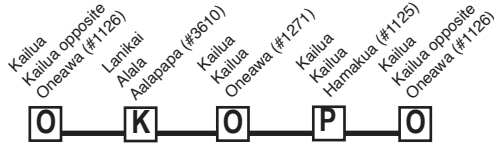

H 641a	653a	713a	718a	719a
725a	737a	757a	802a	803a
810a	822a	841a	846a	847a
850a	902a	921a	926a	927a
930a	942a	1001a	1006a	1007a
1010a	1022a	1042a	1047a	1048a
1055a	1107a	1128a	1133a	1134a
1140a	1152a	1213p	1218p	1219p
1225p	1237p	1258p	103p	104p
110p	122p	142p	147p	148p
155p	207p	226p	230p	231p
235p	247p	306p	310p	311p
315p	327p	346p	350p	351p
355p	407p	426p	430p	431p
435p	447p	506p	510p	511p
515p	527p	546p	550p	551p
555p	607p	626p	630p	631p
635p	647p	706p	710p	711p

State Holiday

H 613a	620a	638a	643a	645a
645a	652a	710a	715a	717a
720a	727a	745a	750a	752a
755a	802a	819a	824a	826a
830a	838a	855a	900a	902a
905a	913a	930a	935a	937a
940a	948a	1005a	1010a	1012a
1015a	1024a	1041a	1046a	1048a
1051a	1100a	1117a	1122a	1124a
1127a	1136a	1153a	1158a	1201p
1204p	1213p	1229p	1234p	1237p
1240p	1249p	105p	110p	113p
116p	125p	141p	146p	149p
152p	201p	217p	222p	225p
228p	237p	253p	258p	301p
304p	313p	329p	334p	337p
342p	351p	408p	413p	416p
419p	428p	444p	449p	452p
455p	504p	519p	524p	527p
530p	539p	554p	559p	602p
605p	614p	630p	635p	638p
641p	650p	706p	711p	714p

Route 671 Destination Signs

Eastbound to Lanikai: 671 LANIKAI

Westbound to Kailua: 671 KAILUA TOWN

Route 671 Symbols

H - Begins at Kailua/Hamakua 1 minute earlier

NOTE - Numbers next to timepoints are **HEA**

(Honolulu Estimated Arrival) stop numbers.

Go to the **HEA** website at <http://hea.thebus.org>.

Bold indicates PM service.

Schedule to change without notice.

All buses are lift and bicycle rack equipped.