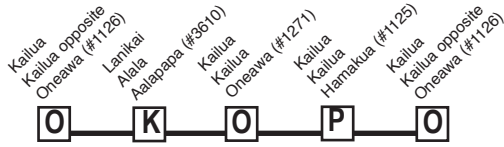

Route 671 Kailua - Lanikai

Effective 3/3/24

Weekday: To/From Kailua/Lanikai

Sunday

H 613a	620a	638a	643a	645a
645a	652a	710a	715a	717a
720a	727a	745a	750a	752a
755a	802a	819a	824a	826a
830a	838a	855a	900a	902a
905a	913a	930a	935a	937a
940a	948a	1005a	1010a	1012a
1015a	1024a	1041a	1046a	1048a
1051a	1100a	1117a	1122a	1124a
1127a	1136a	1153a	1158a	1201p
1204p	1213p	1229p	1234p	1237p
1240p	1249p	105p	110p	113p
116p	125p	141p	146p	149p
152p	201p	217p	222p	225p
228p	237p	253p	258p	301p
304p	313p	329p	334p	337p
342p	351p	408p	413p	416p
419p	428p	444p	449p	452p
455p	504p	519p	524p	527p
530p	539p	554p	559p	602p
605p	614p	630p	635p	638p
641p	650p	706p	711p	714p