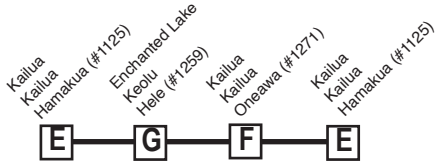

Route 673 Kailua - Enchanted Lake

Effective 6/1/25

Weekday: To/From Kailua/Enchanted Lake

Sunday

533a	543a	600a	603a
603a	613a	630a	633a
636a	646a	703a	706a
711a	721a	738a	741a
744a	754a	812a	815a
818a	828a	846a	849a
852a	902a	921a	924a
927a	937a	956a	959a
1002a	1012a	1031a	1034a
1037a	1047a	1105a	1108a
1111a	1121a	1138a	1141a
1144a	1154a	1211p	1214p
1217p	1227p	1247p	1250p
1253p	103p	124p	127p
130p	141p	202p	205p
208p	219p	240p	243p
246p	257p	318p	321p
324p	335p	356p	400p
403p	414p	435p	438p
441p	452p	511p	514p
517p	528p	547p	550p
555p	607p	626p	629p
632p	642p	700p	702p
705p	715p	732p	734p

640a	650a	704a	709a
725a	736a	750a	755a
810a	821a	837a	842a
855a	906a	922a	927a
940a	951a	1007a	1012a
1025a	1037a	1053a	1058a
1110a	1122a	1139a	1144a
1155a	1207p	1224p	1229p
1240p	1252p	109p	114p
125p	136p	153p	158p
210p	221p	238p	243p
255p	306p	323p	328p
340p	351p	407p	412p
420p	431p	446p	451p
505p	516p	530p	535p
540p	551p	605p	610p

Route 673 Destination Signs

To Keolu: 673 KEOLU HILLS

To Kailua: 673 KAILUA TOWN

NOTE - Numbers next to timepoints are **HEA** (Honolulu Estimated Arrival) stop numbers. Go to the **HEA** website at <http://hea.thebus.org>.