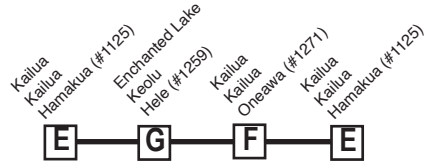

Route 673 Kailua - Enchanted Lake

Effective 6/1/25

Weekday: To/From Kailua/Enchanted Lake

Sunday

533a	543a	600a	603a
603a	613a	630a	633a
636a	646a	703a	706a
711a	721a	738a	741a
744a	754a	812a	815a
818a	828a	846a	849a
852a	902a	921a	924a
927a	937a	956a	959a
1002a	1012a	1031a	1034a
1037a	1047a	1105a	1108a
1111a	1121a	1138a	1141a
1144a	1154a	1211p	1214p
1217p	1227p	1247p	1250p
1253p	103p	124p	127p
130p	141p	202p	205p
208p	219p	240p	243p
246p	257p	318p	321p
324p	335p	356p	400p
403p	414p	435p	438p
441p	452p	511p	514p
517p	528p	547p	550p
555p	607p	626p	629p
632p	642p	700p	702p
705p	715p	732p	734p

640a	650a	704a	709a
725a	736a	750a	755a
810a	821a	837a	842a
855a	906a	922a	927a
940a	951a	1007a	1012a
1025a	1037a	1053a	1058a
1110a	1122a	1139a	1144a
1155a	1207p	1224p	1229p
1240p	1252p	109p	114p
125p	136p	153p	158p
210p	221p	238p	243p
255p	306p	323p	328p
340p	351p	407p	412p
420p	431p	446p	451p
505p	516p	530p	535p
540p	551p	605p	610p

Route 673 Destination Signs

To Keolu: 673 KEOLU HILLS

To Kailua: 673 KAILUA TOWN

NOTE - Numbers next to timepoints are **HEA** (Honolulu Estimated Arrival) stop numbers. Go to the **HEA** website at <http://hea.thebus.org>.