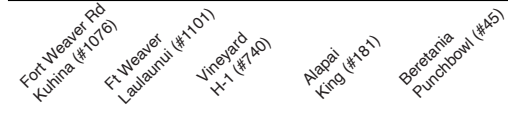

Route 91 Ewa Beach Express

Effective 6/1/25

A.M. Weekday: To Downtown

P.M. Weekday: To Ewa Beach

420a	438a	456a	507a	509a
440a	459a	517a	528a	530a
505a	529a	548a	559a	601a
525a	553a	616a	628a	630a
550a	620a	653a	706a	708a
610a	641a	716a	731a	733a
630a	700a	734a	751a	753a
650a	717a	748a	804a	806a
710a	737a	804a	819a	821a