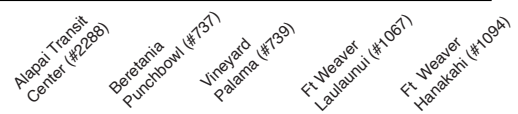

Route 91 Ewa Beach Express

Effective 6/1/25

A.M. Weekday: To Downtown

P.M. Weekday: To Ewa Beach

420a	438a	456a	507a	509a
440a	459a	517a	528a	530a
505a	529a	548a	559a	601a
525a	553a	616a	628a	630a
550a	620a	653a	706a	708a
610a	641a	716a	731a	733a
630a	700a	734a	751a	753a
650a	717a	748a	804a	806a
710a	737a	804a	819a	821a

State Holiday

435a	453a	518a	530a	532a
505a	523a	548a	600a	602a
525a	543a	608a	620a	622a
600a	618a	643a	655a	657a
645a	703a	728a	740a	742a

325p	328p	338p	415p	440p
345p	348p	358p	438p	503p
405p	408p	419p	459p	524p
425p	428p	439p	519p	544p
445p	448p	459p	538p	603p
515p	518p	529p	602p	627p
545p	547p	556p	624p	649p

State Holiday

340p	343p	353p	418p	441p
420p	423p	433p	458p	521p
510p	513p	523p	548p	611p
545p	548p	558p	623p	646p

Route 91 Destination Signs

AM: 91 Express - DOWNTOWN

PM: 91 Express - EWA BEACH

Bold indicates PM service.